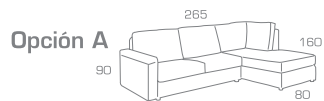

# Galapagos

**Senntar**  
de Euroconvertibles S.A.

Precio en puntos								
	metraje	t.c.	gr. 1	gr. 2	gr. 3	gr. 4	gr. 5	gr. 6
Sofá cama 135	9,5	920	1000	1028	1060	1115	1157	1235
Sofá cama 135 con Chaise longue	17	1460	1590	1638	1700	1788	1862	1994